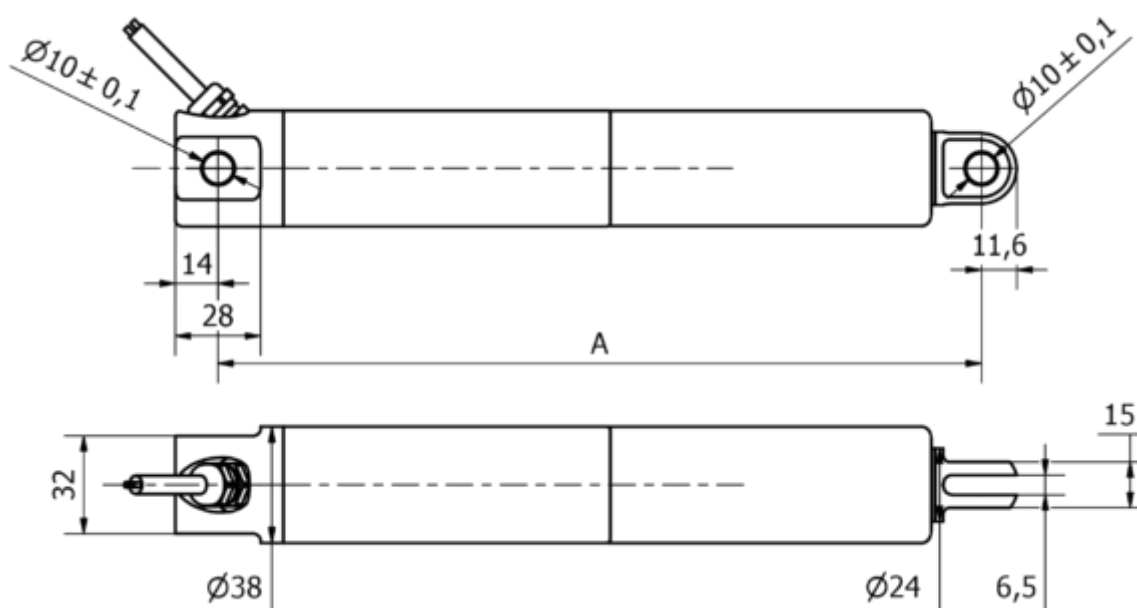

Varenummer: 8S38220018003KCNLSK0

Beskrivelse: KLEElīne38, 200mm, 1800N, 3 mm/s, Rustfast, IP69K
24 VDC, 3 m. kabel, Limit Switch Hall, Clevis

Mål

A	= 230 + slaglængde/stroke
Hastighed mm/s	= 3 mm/s
Kabel længde	= 3 m
Option	= Hall sensor
Slaglængde (mm)	= 200
Spænding	= 24 V